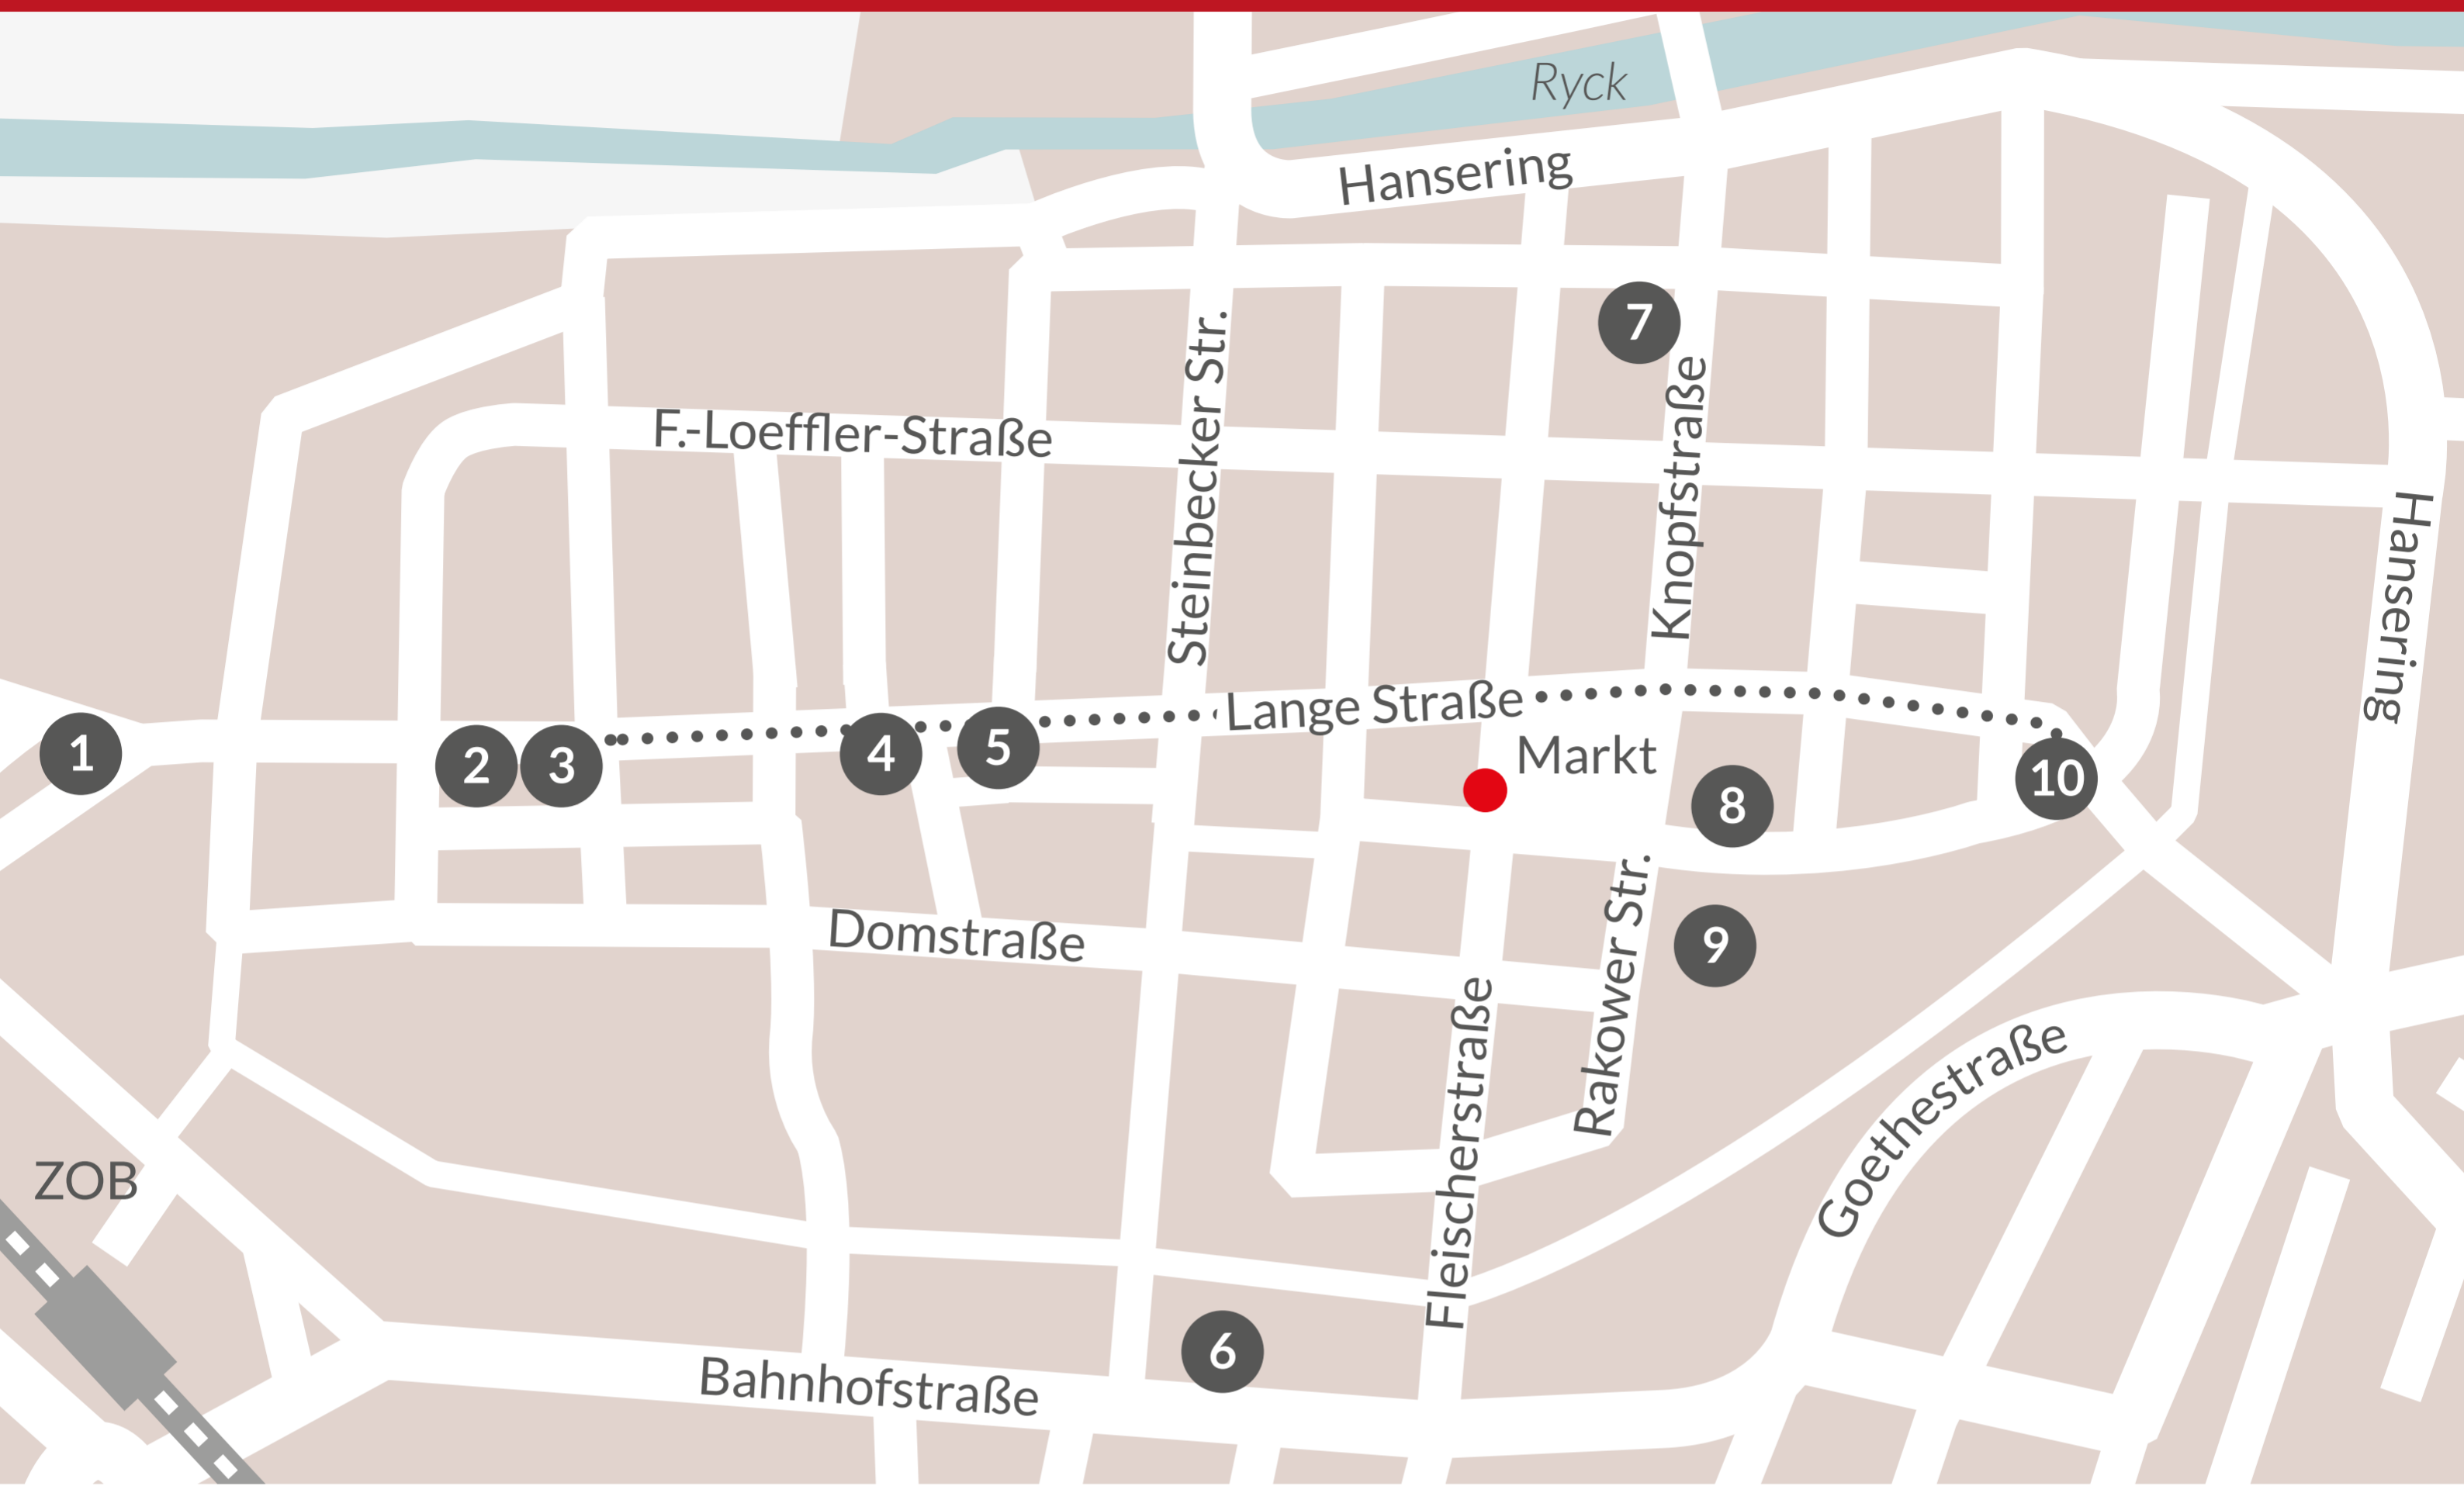

GALERIEN IN GREIFSWALD

Markt

- 1 CUBIC – artspace**
Zeitgenössische Kunst
Karl-Marx-Platz, *ca. 9 Gehminuten*
- 2 Galerie Schwarz**
Zeitgenössische Kunst
Lange Str. 21, *ca. 7 Gehminuten*
- 3 Galerie STP**
Zeitgenössische Fotografie
Lange Str. 21, *ca. 7 Gehminuten*
- 4 St. Spiritus**
Zeitgenössische Kunst
Lange Str. 49/51, *ca. 5 Gehminuten*
- 5 Caspar-David-Friedrich-Zentrum**
Geschichte CDF, Ausstellung CDF-Preisträger
Lange Str. 57, *ca. 4 Gehminuten*
- 6 Koeppenhaus**
Literaturbezogene Ausstellungen, Koeppen-Nachlass
Bahnhofstraße 4/5, *ca. 6 Gehminuten*
- 7 Pommernhus**
Zeitgenössische Kunst
Knopfstraße 1, *ca. 5 Gehminuten*
- 8 Kunst Design ETcetera**
Zeitgenössische Kunst und Design
Mühlenstr. 10, *ca. 1 Gehminute*
- 9 Pommersches Landesmuseum**
Pommersche Geschichte, Gemäldegalerie
Rakower Str. 9, *ca. 1 Gehminute*
- 10 NEUE GREIFEN GALERIE**
Kunst | Schmuck | Rahmen
Schuhhagen 30, *ca. 4 Gehminuten*